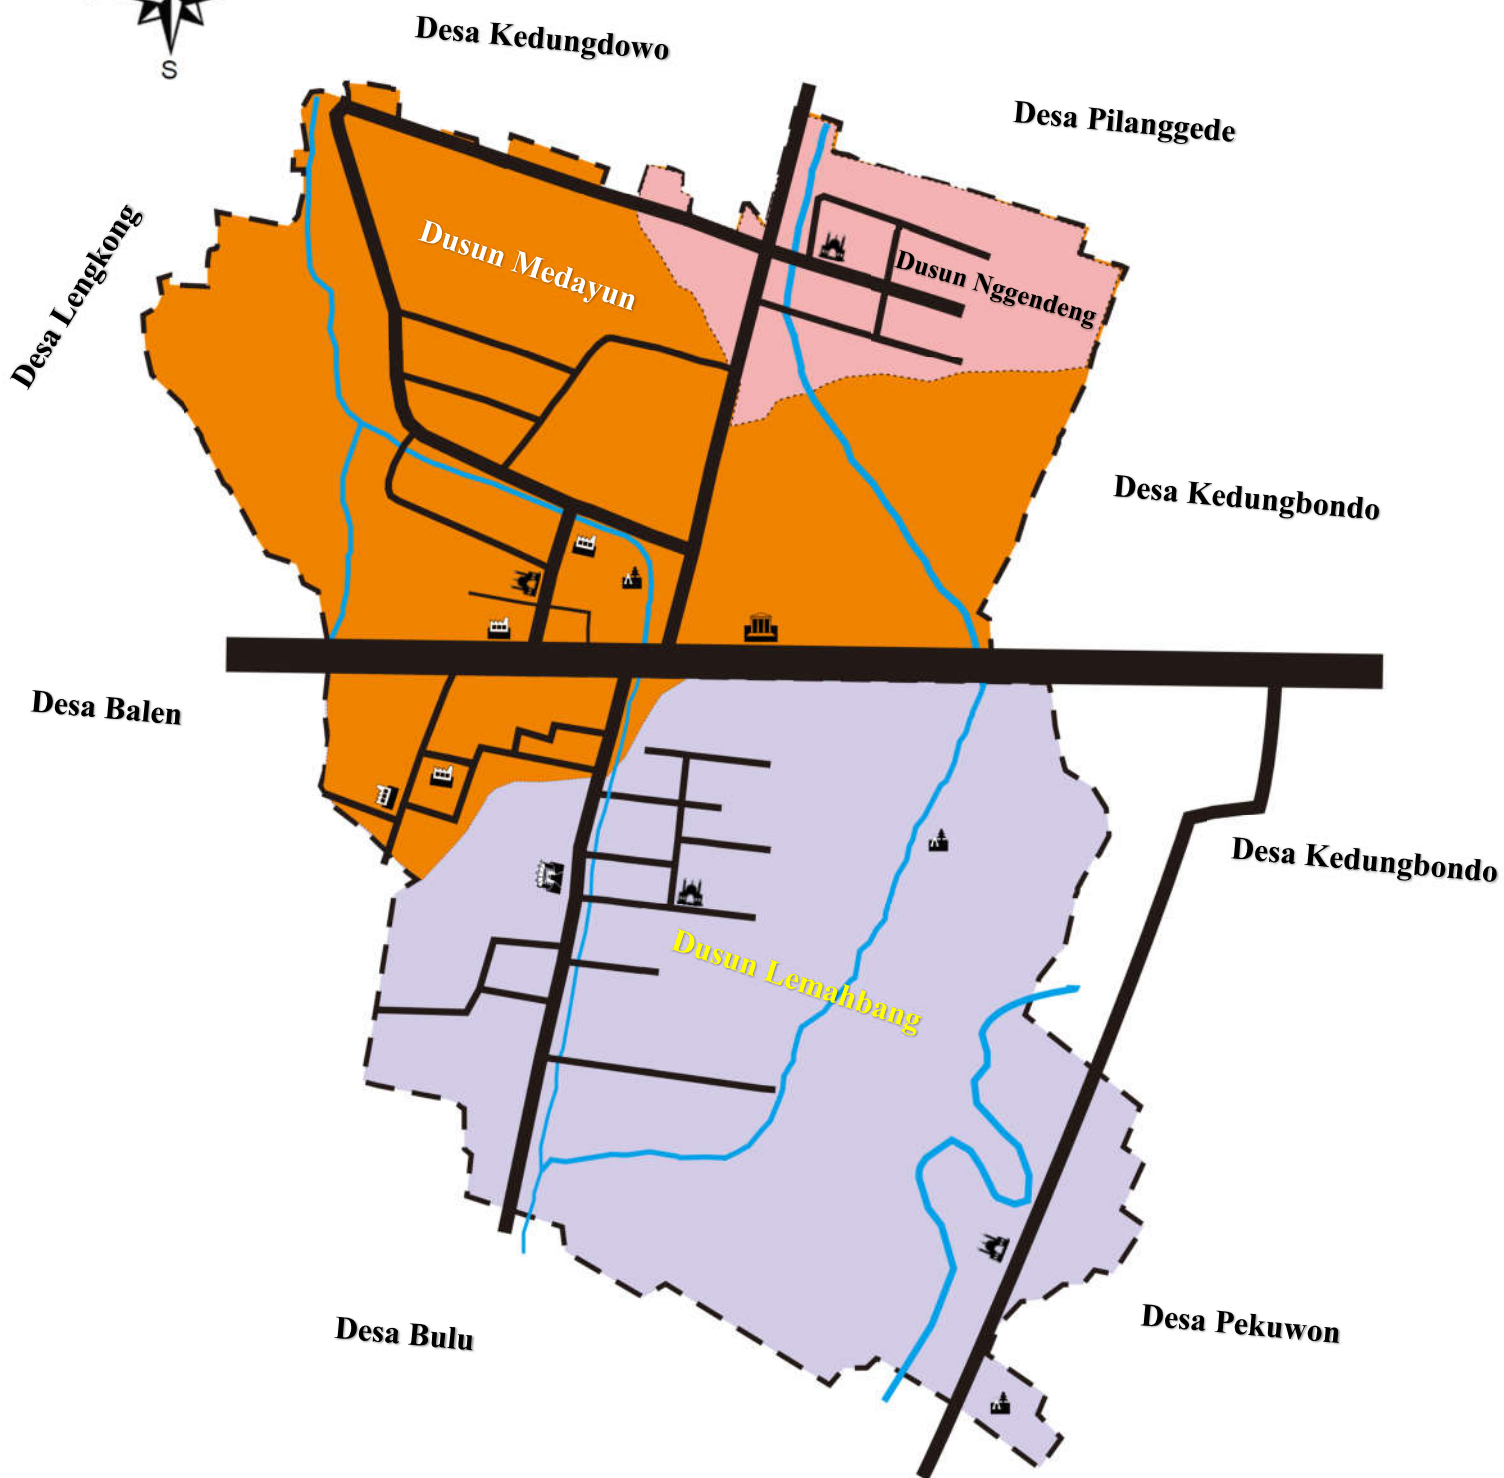

**PETA DESA MARGOMULYO  
KECAMATAN BALEN KABUPATEN BOJONEGORO**

KETERANGAN	LEGENDA	Kepala Desa Margomulyo
Luas Wilayah : 343 Ha Pemukiman : 29,5 Ha Sawah : 313,5 Ha	 : Kuburan  : Lapangan  : Sekolahan  : Balai Desa	<b><u>ARIP ROHMAN, SE.</u></b>